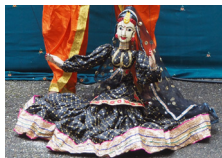

Diwali-Fest mit klassischem Odissi-Tanz

Monalisa Ghosh und Ensemble

Sa 13.11., 20 Uhr | So 14.11., 11 Uhr

Eintrittspreise

Puppenspiel: Kinder 7,- | Erwachsene 9,- Indische Konzerte: 16,- | erm. 12,-
Film: 10,- | Kinder 7,- Made in Stuttgart: 10,- erm. 7,-

Gruppen-/Schulvorstellungen „Jorinde und Joringel“ und „Der sternäugige Schäfer“ auf Anfrage. Wir geben auch Gastspiele, machen Sonderveranstaltungen und richten Familienfeste im Theater aus.

Theater am Faden
Hasenstraße 32 • 70199 Stuttgart
Telefon (0711) 60 48 50 • www.theateramfaden.de